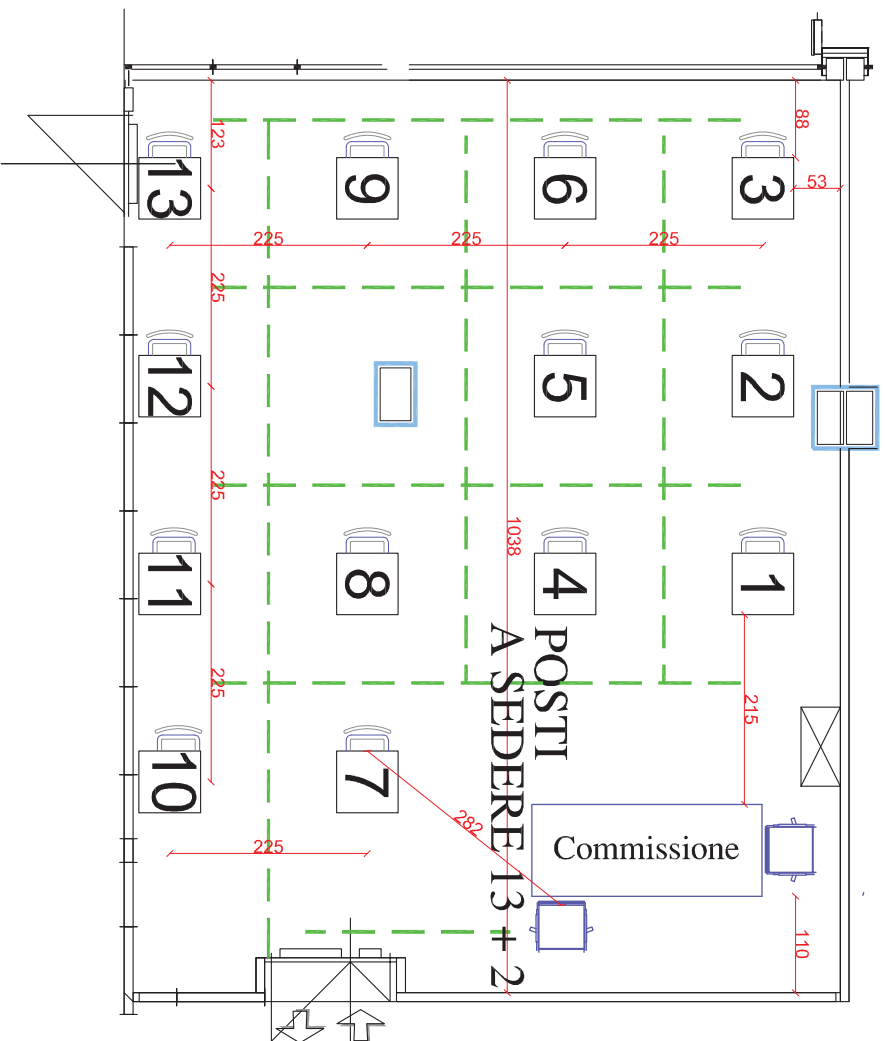

PIANO COVID-19 CONCORSI

Corso Inghilterra 7 - Torino

SALA STEMMI

Capienza: 13 + 2

N.B.: il rispetto delle distanze indicate andrà preliminarmente verificato in loco

LEGENDA

----- Percorso principale

➔ Ingresso sala

☐ Banchi

☐☐ Tavolo commissione

PIANO COVID-19 CONCORSI

Corso Inghilterra 7 - Torino

SALA DEI COMUNI

Capienza: 13 + 2

N.B.: il rispetto delle distanze indicate andrà preliminarmente verificato in loco

LEGENDA

 Percorso principale

 Ingresso sala

 Banchi

 Tavolo commissione