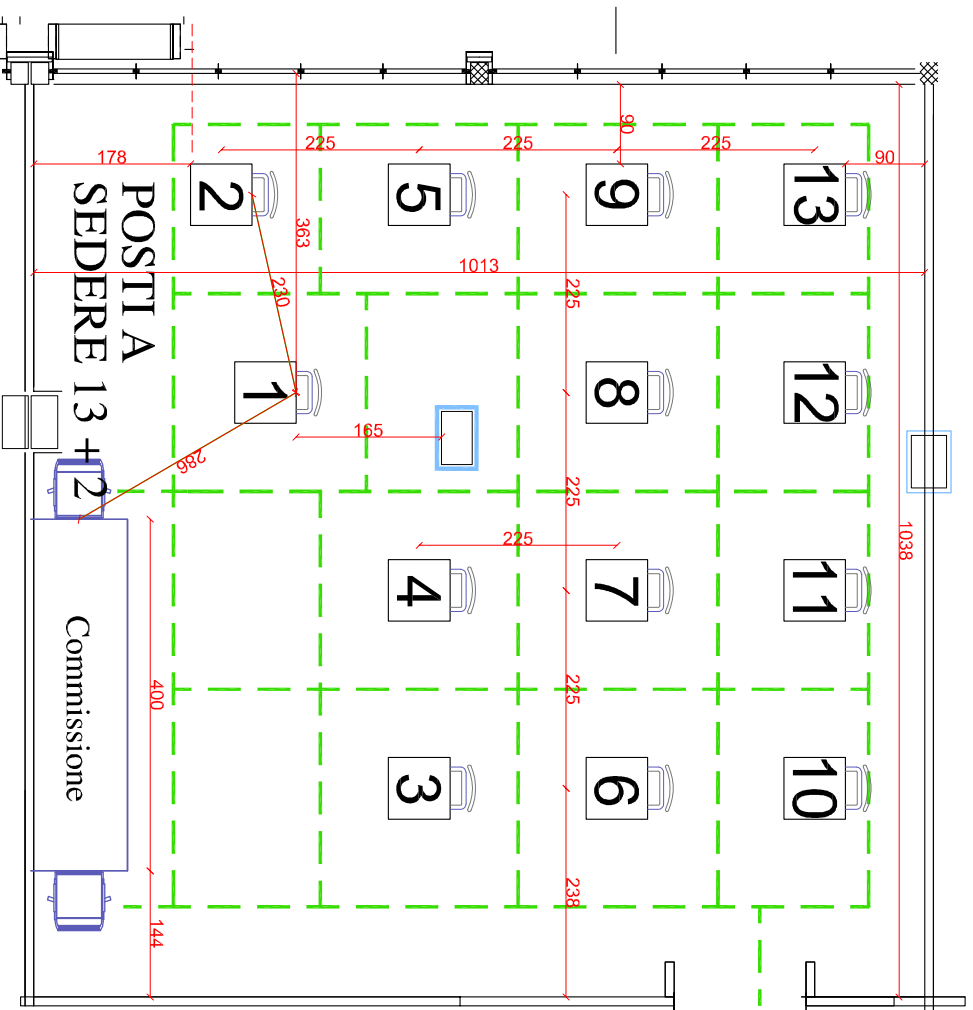

PIANO COVID-19 CONCORSI

Corso Inghilterra 7 - Torino

SALA DEI COMUNI

Capienza: 13 + 2

N.B.: il rispetto delle distanze indicate andrà preliminarmente verificato in loco

LEGENDA

 Percorso principale

 Ingresso sala

 Banchi

 Tavolo commissione

PIANO COVID-19 CONCORSI

Corso Inghilterra 7 - Torino

SALA BAR RISTORO

Capienza: 22 + 2

N.B.: il rispetto delle distanze indicate andrà preliminarmente verificato in loco

LEGENDA

Percorso principale

Ingresso sala

Banchi

Tavolo commissione