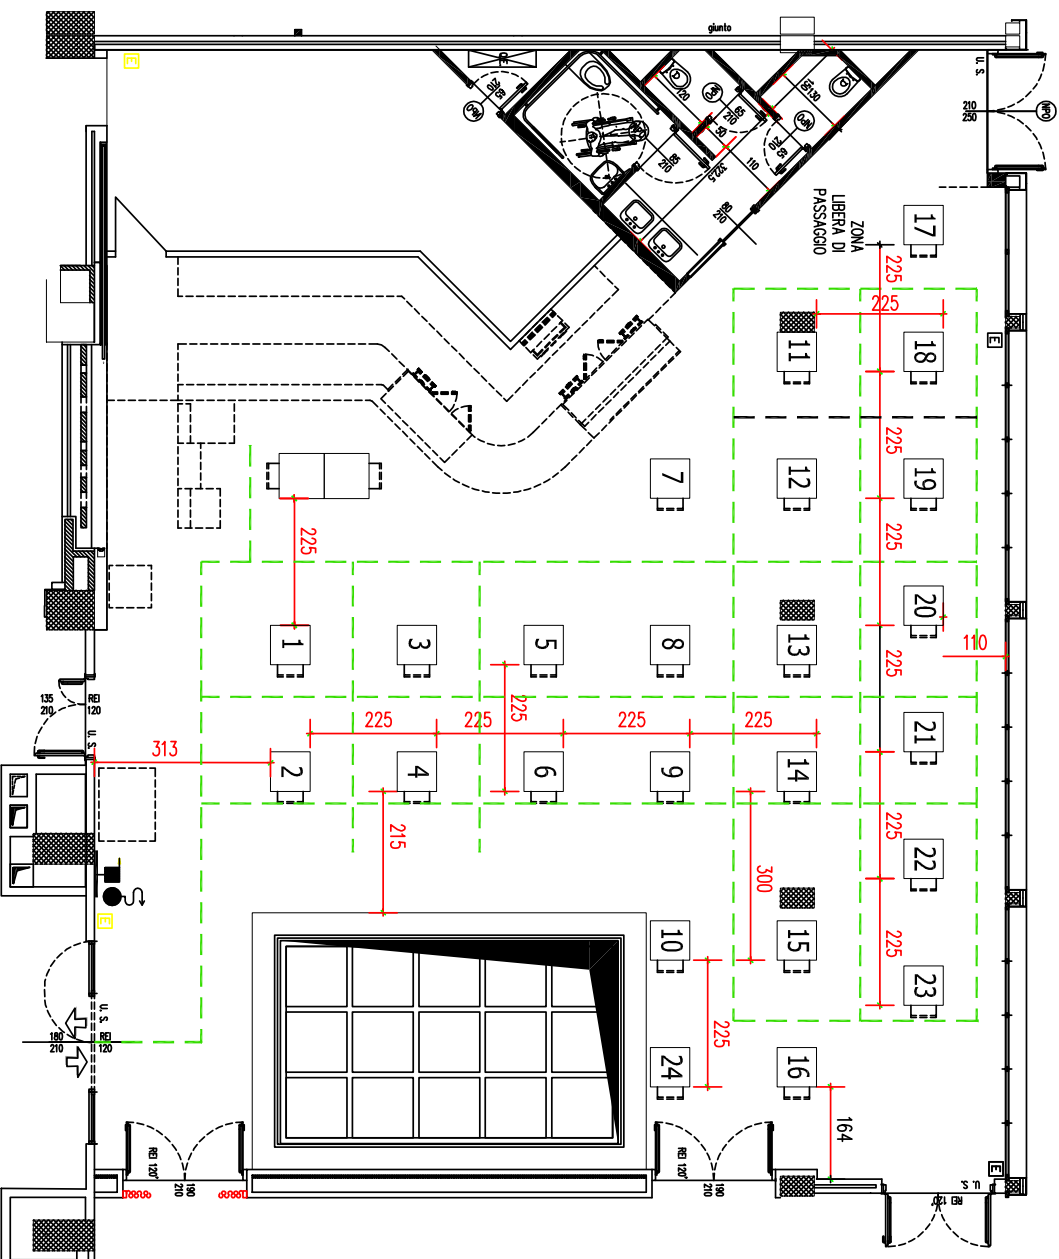

### LEGENDA

 Percorso principale

 Ingresso sala

 Banchi

 Tavolo commissione

## LOCALE BAR

Capienza: 24 + 2

N.B.: il rispetto delle distanze indicate andrà preliminarmente verificato in loco

### LEGENDA

--- Percorso principale

➔ Ingresso sala

☐ Banchi

☐ Tavolo commissione